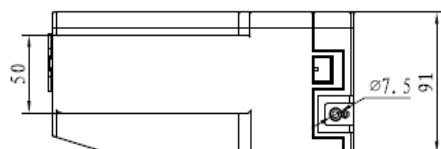

外形结构及安装方式

产品外形图如下：

单位为毫米

显示界面如下：

安装方式如下：

选型指南

代号	型号系列	
CCZ30	产品名	
	代号	含义
	无	主机配置标准容量电池 (CF3002A)
	H	主机配置大容量电池 (CF3002B)
CCZ30	无	CCZ30 粉尘采样器标配

包装明细