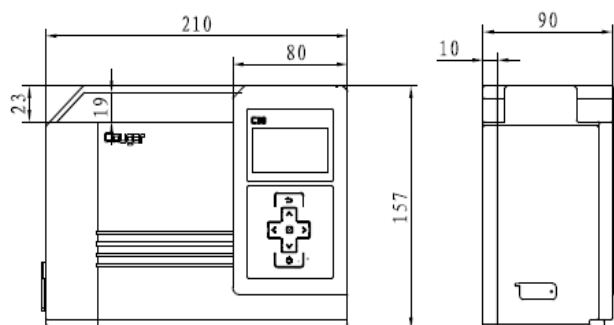

外形结构及安装方式

产品外形图如下：

单位为毫米

显示界面如下：

安装方式如下：

选型指南

代号	型号系列	
CCZ30	产品名	
	代号	含义
	无	主机配置标准容量电池 (CF3002A)
	H	主机配置大容量电池 (CF3002B)
CCZ30	无	CCZ30 粉尘采样器标配

包装明细