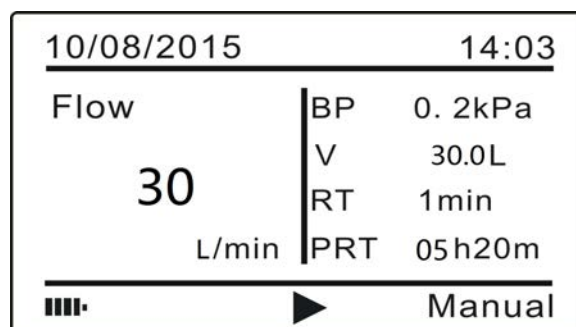

CCZ30 型粉尘采样器

概述

CCZ30(C30) 型粉尘采样器是一款测定环境空气中浮游粉尘浓度的仪器。本产品以先进的 ARM 芯片作为控制核心，搭建了流量检测及控制系统、压力温度补偿系统、故障报警及保护系统以及人性化的人机交互系统等，产品稳定可靠、采样精确、操作简便，是一款新型的、智能化的先进采样系统。

本产品适用于冶金、矿山、化工、建材、铸造、电力及环境保护、卫生检测等部门的粉尘采样。此外，产品防爆等级 Ex ib I Mb，适用于煤矿井下及其它含有爆炸危险性气体的作业场所。

性能指标

- 流量范围：5L/min ~ 30L/min
- 负载能力：1.0kPa (@30L/min)
- 流量误差：设定流量 $\pm 5.0\%$
- 稳定性： $\leq \pm 3\%FS$
- 大气压误差： $\leq \pm 0.5kPa$
- 背压误差： $\leq \pm 0.5kPa$
- 采样时间误差：5min 内采样计时误差不大于 1.0s
- 工作温度： $-10^{\circ}C \sim 40^{\circ}C$
- 贮存温度： $-40^{\circ}C \sim 50^{\circ}C$
- 大气压力：80kPa ~ 110kPa
- 工作湿度： $\leq 95\%RH$ ($+25^{\circ}C$ 时)
- 贮存湿度： $\leq 98\%RH$ ，不结露
- 振动：10Hz ~ 150Hz, 20m/s²
- 冲击：500m/s², (6 \pm 1) ms
- 防护等级：IP54
- 跌落：1m
- 噪声： $\leq 65dB$ (A)
- 防爆级别：Ex ib I Mb
- 显示：OLED 显示、LED 指示
- 按键寿命： ≥ 100 万次
- 壳体：ABS
- 安装方式：定点采样
- 电源：聚合物锂电池
 - CCZ30(C30) 型 14.8V-2Ah
 - CCZ30(C30)H 型 14.8V-4Ah
- 充电时间：CCZ30(C30) 型 $\leq 3h$
 - CCZ30(C30)H 型 $\leq 7h$
- 运行时间： $\geq 2h$
- 重量：CCZ30(C30) 型 $\leq 2.0kg$
 - CCZ30(C30)H 型 $\leq 2.2kg$

产品特点

- 流量可调范围：5.0L/min ~ 30.0L/min
- 全尘采样范围：10L/min ~ 30.0L/min
- 呼吸性粉尘采样范围：
 - 5L/min ~ 6.5L/min
- 温度、压力实时补偿
- 手动、定时、定容、编程四种采样模式
- 实时阻力、电量检测及系统保护
- 环境温度、大气压实时监测
- 时钟及数据记录功能
- 直流供电连续采样（非危险场合）、电池供电采样
- 自发光 OLED 数字显示，180°可视范围
- 支架采样

外形结构及安装方式

产品外形图如下：

单位为毫米

显示界面如下：

安装方式如下：

选型指南

代号	型号系列	
CCZ30	产品名	
	代号	含义
	无	主机配置标准容量电池 (CF3002A)
	H	主机配置大容量电池 (CF3002B)
CCZ30	无	CCZ30 粉尘采样器标配

包装明细